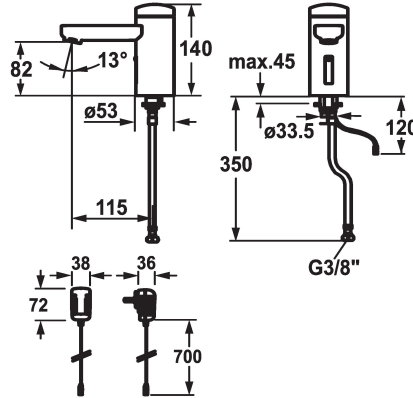

KWC IQUA

Automatik Armatur, berührungslos - Waschtisch

Modell-Linie: IQUA | 12.696.161.000

Armaturen | Selbstschluss-Armaturen

KWC-Nr.

125257

chromeline, A 115, flexibler Anschluss Schlauch, ohne Ablaufgarnitur, Batterie, Basic, ohne Mischung

125258

chromeline, A 115, flexibler Anschluss Schlauch, ohne Ablaufgarnitur, Netz AP, Basic, ohne Mischung

* Automatik gesteuert design

- Infrarotsensorik L20

* Ohne Mischung

- für Kaltwasser oder vorgemischtes Wasser

* Flexibler Anschluss Schlauch 3/8"

* Befestigung mit Stehbolzen M8 x 1

Tischbohrung ø35 mm

* Lieferumfang:

- Steckernetzteil 100-240 V / Betriebsspannung 6 V

* Stark reflektierende Oberflächen (z.B. Spiegel, polierte Edelstahl-Becken) im näheren Umfeld einer IR-Steuerung sollten vermieden werden. Dies könnte zu Fehlauslösungen und Funktionsstörungen führen.

chromeline

Installationsart

Standmontage

Armaturtyp

Waschbecken

Mass Höhe

140

Armaturengeräuschgruppe