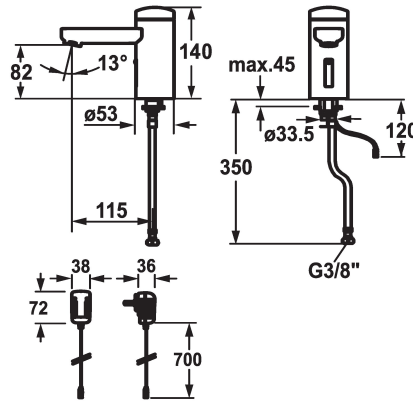

KWC IQUA

Automatik Armatur, berührungslos - Waschtisch

Modell-Linie: IQUA | 12.696.161.000

Armaturen | Selbstschluss-Armaturen

KWC-Nr.

125257

chromeline, A 115, flexibler Anschlussschlauch, ohne Ablaufgarnitur, Batterie, Basic, ohne Mischung

125258

chromeline, A 115, flexibler Anschlussschlauch, ohne Ablaufgarnitur, Netz AP, Basic, ohne Mischung

* Automatik gesteuert design

- Infrarotsensorik L20

* Ohne Mischung

- für Kaltwasser oder vorgemischtes Wasser

* Flexibler Anschlussschlauch 3/8"

* Befestigung mit Stehbolzen M8 x 1

Tischbohrung ø35 mm

* Lieferumfang:

- Steckernetzteil 100-240 V / Betriebsspannung 6 V

* Stark reflektierende Oberflächen (z.B. Spiegel, polierte Edelstahl-Becken) im näheren Umfeld einer IR-Steuerung sollten vermieden werden. Dies könnte zu Fehlauslösungen und Funktionsstörungen führen.

chromeline

Installationsart

Standmontage

Armaturtyp

Waschbecken

Mass Höhe

140

Armaturengeräuschgruppe