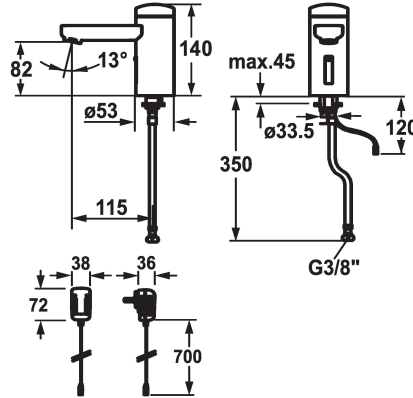

KWC IQUA

Mitigeur automatique, sans contact - Lavabo

Modell-Linie: IQUA | 12.696.161.000
Robinetteries | Robinets temporisés

KWC-No.

125257

chromeline, A 115, raccordement flexible, sans vidage, pile, Basic, sans mélangeur

125258

chromeline, A 115, raccordement flexible, sans vidage, réseau visible, Basic, sans mélangeur

* Fonctionnement automatique design

- Capteur infrarouge L20

* Sans mélangeur

- pour eau froide ou mélangée

- sensibilité de sensor réglable à mesure d'autocontrôle continue

rinçage hygiénique 12 ou 24 heures activable

* Bec fixe

- Neoperl® Cascade®

* Vanne magnétique

* Raccordement flexible 3/8"

* Fixation par tige filetée M8 x 1

Perçage utile 35 mm

* Livraison:

-Alimentation secteur 100-240 V / tension de marche 6 V

Les surfaces fortement réfléchissantes (p.ex. miroir, évier en acier

inox poli) à proximité immédiate d'une commande infrarouge sont à