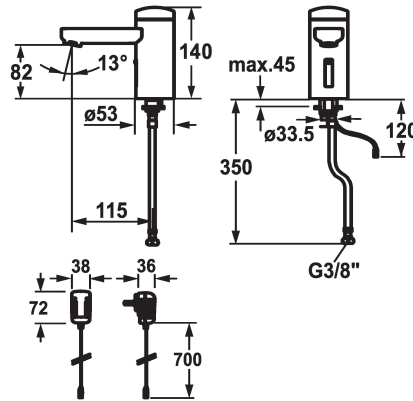

KWC IQUA

Automatic, non-contact - Basin

Modell-Linie: IQUA | 12.696.161.000

Kranen | Zelfsluitende kranen

KWC-No.

125257

chromeline, A 115, flexible connection hose, without pop-up valve, battery, Basic, without mixing

125258

chromeline, A 115, flexible connection hose, without pop-up valve, mains receiver, Basic, without mixing

* Automatische besturing design

- Infraroodsensorsysteem L20

* Zonder menging

- voor koud water of voorgemengd water

chromeline

Type installatie

staande montage

Kraan type

06

Hoogteafmeting

140

geluidsklasse