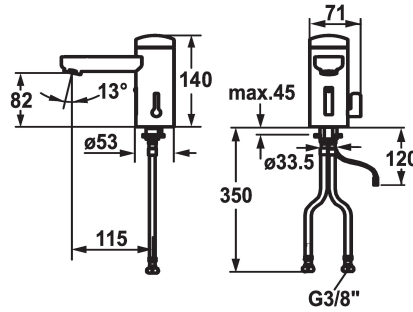

KWC IQUA

Automatik Armatur, berührungslos - Waschtisch

Modell-Linie: IQUA | 12.696.061.000
Armaturen | Selbstschluss-Armaturen

KWC-Nr.

125259

chromeline, A 115, flexibler Anschluss Schlauch, ohne Ablaufgarnitur, Batterie, Basic, mit Mischung

125260

chromeline, A 115, flexibler Anschluss Schlauch, ohne Ablaufgarnitur, Netz AP, Basic, mit Mischung

* Automatik gesteuert design

- Infrarotsensoren L10

* Mit Mischung

- Temperaturbegrenzung einstellbar

chromeline

Installationsart

Standmontage

Armaturtyp

Waschbecken

Mass Höhe

140

Armaturengeräuschgruppe