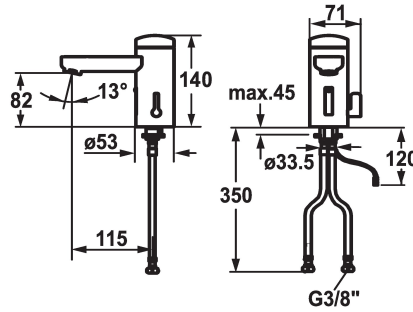

KWC IQUA

Automatic, non-contact - Basin

Modell-Linie: IQUA | 12.696.061.000

Griferías de lavabo | Grifos temporizados

KWC-No.

125259

chromeline, A 115, flexible connection hose, without pop-up valve, battery, Basic, with mixing

125260

chromeline, A 115, flexible connection hose, without pop-up valve, mains receiver, Basic, with mixing

* Control automático design

- sensor infrarrojos L10

* con mezclador

NONE

* EcoProtect - dispositivo de ahorro de agua

NONE

* Control por microprocesador

- tiempo ajustable de flujo del agua (1 segundo ajuste de fábrica)

- tiempo ajustable de escurrido posterior

none

- Sensibilidad del sensor autocalibración permanente automática

none

* Caño fijo

Alimentación

Pila

Netz AP

- Neoperl® Cascade®

* Válvula magnética

* Tubos conexión flexibles 3/8"

* Fijación con perno vertical M8 x 1

* Medida orificios ø35 mm

* Volumen de entrega:

- Pila 6 V Litio CRP2

- vida útil con 100 conexiones/día: 4 años

* En las inmediaciones de un control por infrarrojos deberán evitarse las superficies con mucho reflejo (por ej. espejos, lavabos de acero inoxidable pulido). Se podrían producir fallos y un mal funcionamiento del sistema.

Datos técnicos

Caudal de salida

6 l/min (3 bar)

vaciador automático

sin válvula de vaciado

Control electrónico

sin contacto

Racors

Tubo conexión flexible

caño

Fijado

IQUA-Click

yes

Alimentación

Pila

Código de color

chromeline

Tipo de instalación

Standmontage

Tipo de grifo

06

Dimensión de la altura

140

Grupo de ruido

yes

Proyección A

A115

Etiqueta energética

A

Dimensión de la altura

82

Material

Latón