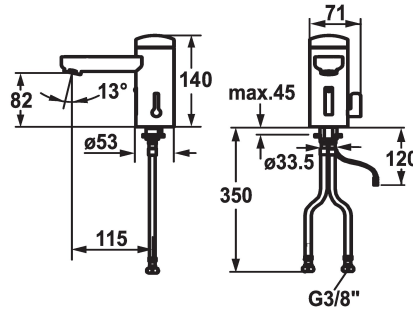

KWC IQUA

Mitigeur automatique, sans contact - Lavabo

Modell-Linie: IQUA | 12.696.061.000
Robinetteries | Robinets temporisés

KWC-No.

125259
chromeline, A 115, raccordement flexible, sans vidage, pile, Basic, avec mélangeur

125260
chromeline, A 115, raccordement flexible, sans vidage, réseau visible, Basic, avec mélangeur

* Fonctionnement automatique design

- Capteur infrarouge L10
- * Avec mélangeur
- NONE
- * EcoProtect - économiseur d'eau
- NONE
- * Commande électronique
- durée d'écoulement de l'eau réglable (1 second réglage usine)
- fermeture courte (nettoyage) activable/réglable
- ouverture longue durée (remplissage) activable/réglable
- sensibilité de sensor réglable à mesure d'autocontrôle continue
- rinçage hygiénique 12 ou 24 heures activable
- * Bec fixe

Alimentation électrique

pile

Netz AP

- Neoperl® Cascade®

- * Vanne magnétique
- * Raccordements flexibles 3/8"
- * Fixation par tige filetée M8 x 1
- Perçage utile ø35 mm
- * Livraison:
- Batterie 6 V Lithium CRP2
- durée de vie 100 cycles / jour: 4 ans
- Les surfaces fortement réfléchissantes (p.ex. miroir, évier en acier inox poli) à proximité immédiate d'une commande infrarouge sont à éviter. Faute de quoi on peut s'attendre à des déclenchements intempestifs ou à des dysfonctionnements.

Données techniques

Débit
vidage
Contrôle électronique
Raccord
goulot
IQUA-Click
Alimentation électrique
Code couleur
Type d'installation
Type de robinet
Dimension de la hauteur
Groupe de bruit pour la robinetterie
Projection A
Label énergétique
Dimension de la sortie d'eau
Matière