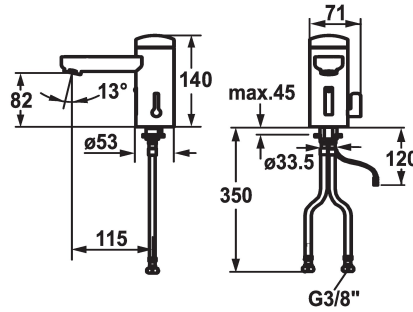

### KWC-No.

**125259**  
chromeline, A 115, raccordement flexible, sans vidage, pile, Basic, avec mélangeur

**125260**  
chromeline, A 115, raccordement flexible, sans vidage, réseau visible, Basic, avec mélangeur

### - Neoperl® Cascade®

- \* Vanne magnétique
- \* Raccordements flexibles 3/8"
- \* Fixation par tige filetée M8 x 1
- Perçage utile ø35 mm
- \* Livraison:
- Batterie 6 V Lithium CRP2
- durée de vie 100 cycles / jour: 4 ans
- Les surfaces fortement réfléchissantes (p.ex. miroir, évier en acier inox poli) à proximité immédiate d'une commande infrarouge sont à éviter. Faute de quoi on peut s'attendre à des déclenchements intempestifs ou à des dysfonctionnements.

### Données techniques

Débit
vidage
Contrôle électronique
Raccord
goulot
IQUA-Click
Alimentation électrique
Code couleur
Type d'installation
Type de robinet
Dimension de la hauteur
Groupe de bruit pour la robinetterie
Projection A
Label énergétique
Dimension de la sortie d'eau
Matière