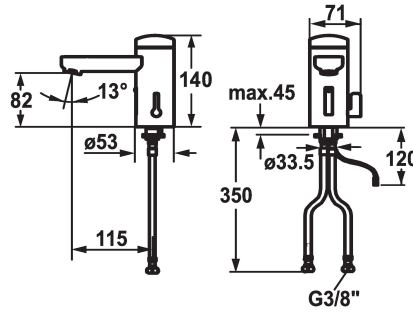

KWC IQUA

Miscelatore automatico, senza contatto - Lavabo

Modell-Linie: IQUA | 12.696.061.000

Rubinerterie per bagni | Rubinerterie temporizzate

KWC-No.

125259

chromeline, A 115, tubo flessibile di collegamento, senza piletta, batteria, Basic, con miscelazione

125260

chromeline, A 115, tubo flessibile di collegamento, senza piletta, a rete, Basic, con miscelazione

* Comando automatico design

- Sensore ad infrarossi L10

* Con miscelazione

NONE

* EcoProtect - risparmio idrico

NONE

* Elettronica a microprocessore

- ritardo di chiusura regolabili (1 secondo impostazione di fabbrica)

- disattivazione breve (pulizia) regolabili

- attivazione continua (riempimento) regolabili

- sensibilità del sensore regolabili permanentemente automatico e con autoregolazione

- risciacquo igienico a 12 o 24 ore attivabile

Alimentazione

Batteria

Netz AP

* Bocca fissa

- Neoperl® Cascade®

* Valvola magnetico

* Tubi flessibili di collegamento da 3/8"

* Fissaggio tramite vite passante M8 x 1

* Foratura ø35 mm

* Incluso nella fornitura:

- Batteria 6 V al litio CRP2

- durata per 100 connessioni al giorno: 4 anni

* Si consiglia di installare l'unità di comando a infrarossi lontano da superfici altamente riflettenti (es. specchi, lavelli lucidati in acciaio inossidabile) perché potrebbero determinare l'azionamento indesiderato e malfunzionamenti.

Dati tecnici

Portata

6 l/min (3 bar)

piletta

senza piletta

Controllo elettronico

senza contatto

Raccordo

Tubo flessibile di collegamento

bocca

Fissato

IQUA-Click

yes

Alimentazione

Batteria

Codice colore

chromeline

Tipo di installazione

montaggio fisso

Tipo di rubinetto

06

Dimensioni in altezza

140

Classe di rumorosità

yes

Proiezione A

A115

Etichetta energetica

A

Dimensioni uscita acqua

82

Materiale

Ottone

teamNumber

725616.502

sanitasTroeschNumber

6723 144.501