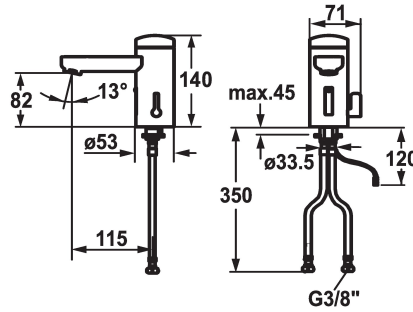

KWC IQUA

Miscelatore automatico, senza contatto - Lavabo

Modell-Linie: IQUA | 12.696.061.000

Rubinerie per bagni | Rubinerie temporizzate

KWC-No.

125259

chromeline, A 115, tubo flessibile di collegamento, senza piletta, batteria, Basic, con miscelazione

125260

chromeline, A 115, tubo flessibile di collegamento, senza piletta, a rete, Basic, con miscelazione

* Comando automatico design

- Sensore ad infrarossi L10

* Con miscelazione

NONE

* EcoProtect - risparmio idrico

NONE

* Elettronica a microprocessore

- ritardo di chiusura regolabili (1 secondo impostazione di fabbrica)

- disattivazione breve (pulizia) regolabili

- attivazione continua (riempimento) regolabili

- sensibilità del sensore regolabili permanentemente automatico e con autoregolazione

- risciacquo igienico a 12 o 24 ore attivabile

Alimentazione

Batteria

Netz AP

* Bocca fissa

- Neoperl® Cascade®

* Valvola magnetico

* Tubi flessibili di collegamento da 3/8"

* Fissaggio tramite vite passante M8 x 1

* Foratura ø35 mm

* Incluso nella fornitura:

- Batteria 6 V al litio CRP2

- durata per 100 connessioni al giorno: 4 anni

* Si consiglia di installare l'unità di comando a infrarossi lontano da

superfici altamente riflettenti (es. specchi, lavelli lucidati in acciaio

inossidabile) perché potrebbero determinare l'azionamento

indesiderato e malfunzionamenti.

Dati tecnici

Portata

6 l/min (3 bar)

scarico

senza piletta

Controllo elettronico

senza contatto

Raccordo

Tubo flessibile di collegamento

bocca

Fissato

IQUA-Click

yes

Alimentazione

Batteria

Codice colore

chromeline

Tipo di installazione

montaggio fisso

Tipo di rubinetto

06

Dimensioni in altezza

140

Classe di rumorosità

yes

Proiezione A

A115

Etichetta energetica

A

Dimensioni uscita acqua

82

Materiale

Ottone