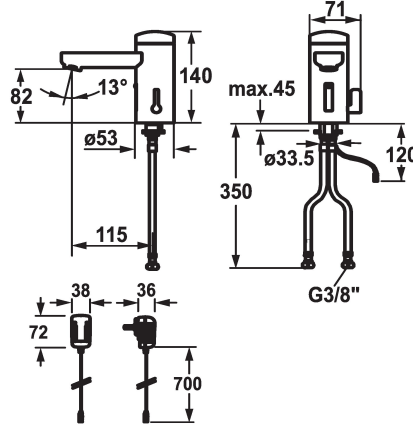

KWC IQUA

Automatic, non-contact - Basin

Modell-Linie: IQUA | 12.696.071.000

Griferías de lavabo | Grifos temporizados

KWC-No.

125259

chromeline, A 115, flexible connection hose, without pop-up valve, battery, Basic, with mixing

125260

chromeline, A 115, flexible connection hose, without pop-up valve, mains receiver, Basic, with mixing

* Control automático design

- sensor infrarrojos L10

* con mezclador

NONE

* EcoProtect - dispositivo de ahorro de agua

none

* Caño fijo

Alimentación

Pila

Netz AP

- Neoperl® Cascade®

* Válvula magnética

* Tubos conexión flexibles 3/8"

* Fijación con perno vertical M8 x 1

* Medida orificios 35 mm

* Volumen de entrega:

- Alimentación de red enchufable 100-240 V / tensión funcionamiento 6 V

* En las inmediaciones de un control por infrarrojos deberán evitarse las superficies con mucho reflejo (por ej. espejos, lavabos de acero inoxidable pulido). Se podrían producir fallos y un mal funcionamiento del sistema.