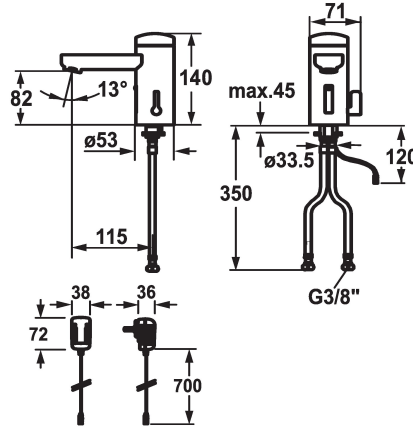

KWC IQUA

Miscelatore automatico, senza contatto - Lavabo

Modell-Linie: IQUA | 12.696.071.000

Rubinerterie per bagni | Rubinerterie temporizzate

KWC-No.

125259

chromeline, A 115, tubo flessibile di collegamento, senza piletta, batteria, Basic, con miscelazione

125260

chromeline, A 115, tubo flessibile di collegamento, senza piletta, a rete, Basic, con miscelazione

* Comando automatico design

- Sensore ad infrarossi L10

* Con miscelazione

NONE

* EcoProtect - risparmio idrico

* Fissaggio tramite vite passante M8 x 1

* Foratura ø35 mm

* Incluso nella fornitura:

- Trasformatore 100-240 V / tensione di esercizio 6 V

* Si consiglia di installare l'unità di comando a infrarossi lontano da superfici altamente riflettenti (es. specchi, lavelli lucidati in acciaio inossidabile) perché potrebbero determinare l'azionamento indesiderato e malfunzionamenti.

Dati tecnici

Portata
scarico
Controllo elettronico
Raccordo
bocca
IQUA-Click
Alimentazione
Codice colore
Tipo di installazione
Tipo di rubinetto
Dimensioni in altezza
Classe di rumorosità
Proiezione A
Etichetta energetica
Dimensioni uscita acqua
Materiale