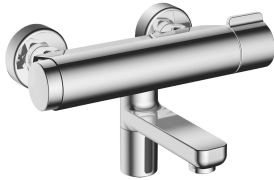

## KWC IQUA

Thermostat Mischer - Automatik Armatur, berührungslos - Waschtisch

Modell-Linie: IQUA | 11.692.083.000

Ventile | Thermostatisches Mischventile

#### 125261

chromeline, AD 153, A 200, Batterie