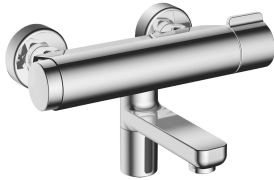

KWC IQUA

Thermostat Mischer - Automatik Armatur, berührungslos - Waschtisch

Modell-Linie: IQUA | 11.692.083.000

Ventile | Thermostatische Mischventile

KWC-Nr.

125261

chromeline, AD 153, A 200, Batterie

125323

chromeline, AD 153, A 200, ohne Wandanschlüsse, Batterie

* Automatik gesteuert

design

- Infrarotsensorik Thermostat W35

* SkinProtect - Sicherheitsstopp gegen Verbrühen

* Mikroprozessor-Steuerung

- Wassermachlaufzeit einstellbar (1 Sekunde Werkseinstellung)

- Neoperl® Cascade®

* Magnetventil

* Wandanschlüsse 1/2" x 1/2", absperrbar L 40

* Lieferumfang:

- Batterie 6 V Lithium CRP2

- Lebensdauer bei 100 Schaltungen/Tag: 4 Jahre

* Stark reflektierende Oberflächen (z.B. Spiegel, polierte Edelstahl-