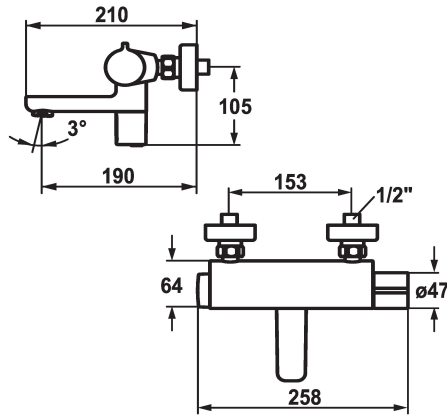

KWC IQUA

Thermostat Mischer - Automatik Armatur, berührungslos - Waschtisch

Modell-Linie: IQUA | 11.692.083.000

Ventile | Thermostatische Mischventile

KWC-Nr.

125261

chromeline, AD 153, A 200, Batterie

125323

chromeline, AD 153, A 200, ohne Wandanschlüsse, Batterie

* Automatik gesteuert

design

- Infrarotsensorik Thermostat W35

* SkinProtect - Sicherheitsstopp gegen Verbrühen

* Mikroprozessor-Steuerung

- Wassermachlaufzeit einstellbar (1 Sekunde Werkseinstellung)

- Kurz-Aus (Reinigungsmodus) einstellbar

- Dauer-Ein (Befüllen) Laufzeit einstellbar

- Sensorempfindlichkeit permanent automatisch selbstmessend

- 12- oder 24-Stunden-Hygienspülung aktivierbar

* Auslauf fest

- Neoperl® Cascade®

* Magnetventil

* Wandanschlüsse 1/2" x 1/2", absperrbar L 40

* Lieferumfang:

- Batterie 6 V Lithium CRP2

- Lebensdauer bei 100 Schaltungen/Tag: 4 Jahre

* Stark reflektierende Oberflächen (z.B. Spiegel, polierte Edelstahl-

Becken) im näheren Umfeld einer IR-Steuerung sollten vermieden

werden. Dies könnte zu Fehlauslösungen und Funktionsstörungen

führen.

Technische Daten

Elektronische Steuerung

3

Auslauf

fest

Stromversorgung

yes

Farbcode

chromeline

Installationsart

2

Armaturtyp

G 3/4"1

Armaturengeräuschgruppe

yes

Ausladung A

A 200

Energie Etikette

B

Anschluss Mass

153-1

teamNumber

725624.502