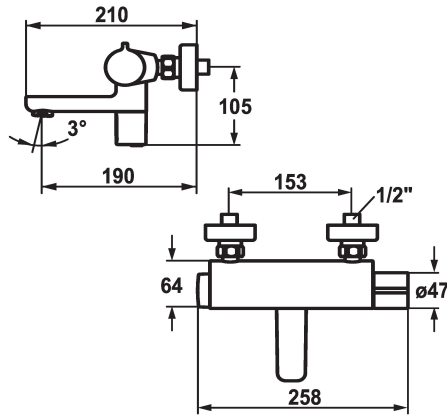

KWC IQUA

Mitigeur thermostatique - Mitigeur automatique, sans contact - Lavabo

Modell-Linie: IQUA | 11.692.083.000

Vannes | Vannes mélangeuses thermostatiques

KWC-No.

125261

chromeline, AD 153, A 200, pile

125323

chromeline, AD 153, A 200, sans raccords, pile

* Fonctionnement automatique design

- Capteur infrarouge thermostat W35

* SkinProtect - Protection contre les brûlures

* Commande électronique

- durée d'écoulement de l'eau réglable (1 second réglage usine)

- fermeture courte (nettoyage) activable/réglable

- ouverture longue durée (remplissage) activable/réglable

- sensibilité de sensor réglable à mesure d'autocontrôle continue

rinçage hygiénique 12 ou 24 heures activable

* Bec fixe

- Neoperl® Cascade®

* Vanne magnétique

* Raccords avec pointeaux d'arrêt 1/2" x 1/2" L 40

* Livraison:

- Batterie 6 V Lithium CRP2

- durée de vie 100 cycles / jour: 4 ans

Les surfaces fortement réfléchissantes (p.ex. miroir, évier en acier

inox poli) à proximité immédiate d'une commande infrarouge sont à

éviter. Faute de quoi on peut s'attendre à des déclenchements

intempestifs ou à des dysfonctionnements.

Données techniques

Contrôle électronique

3

goulot

fest

Alimentation électrique

yes

Code couleur

F000

Type d'installation

2

Type de robinet

06

Groupe de bruit pour la robinetterie

yes

Projection A

A200

Label énergétique

B

Connexion mesure

AD02

teamNumber

725624.502