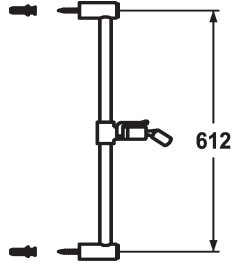

KWC FIT

Duschgleitstange easy

Modell-Linie: SHOWERCULTURE | 26.000.506.000

Duscharmaturen | Zubehör Duschen

KWC-Nr.

125263

chromeline, L 612

125264

chromeline, L 1100

Mass Länge

L 612

L 1100

* KWC Duschgleitstange FIT easy

* Aus Metall

* Kugelgelenk Brausenhalter, Höhenverstellung arretierbar

* Rohrdurchmesser 18 mm

* Duschgleitstange bei Bedarf auf individuelle Länge kürzbar

Technische Daten

Farbcode

chromeline

Armaturtyp

IP22

Mass Länge

L 24 1/8"

Mass Länge

L 612

Material

Metall

teamNumber

727917.502