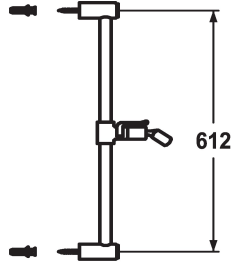

KWC FIT

Duschgleitstange easy

Modell-Linie: SHOWERCULTURE | 26.000.506.000

Duscharmaturen | Zubehör Duschen

KWC-Nr.

125263

chromeline, L 612

125264

chromeline, L 1100

Mass Länge

L 612

L 1100

* KWC Duschgleitstange FIT easy

* Aus Metall

* Kugelgelenk Brausenhalter, Höhenverstellung arretierbar

* Rohrdurchmesser 18 mm

* Duschgleitstange bei Bedarf auf individuelle Länge kürzbar

Technische Daten

Farbcode

chromeline

Armaturtyp

IP22

Mass Länge

L 24 1/8"

Mass Länge

L 612

Material

Metall