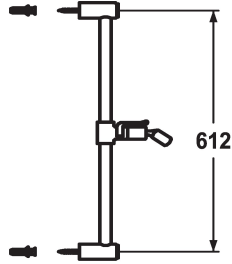

KWC FIT

Glissière de douche easy

Modell-Linie: SHOWERCULTURE | 26.000.506.000

Douches | Accessoires

KWC-No.

125263

chromeline, L 612

125264

chromeline, L 1100

Cote Longueur

L612

L1100

- * KWC Glissière de douche FIT easy
- * En métal
- * Support à rotule, réglage en hauteur blocable

- * Diamètre-tige 18 mm
- * La glissière de douche se raccourcit au besoin à la longueur voulue

Données techniques

Code couleur

chromeline

Type de robinet

IP22

Cote Longueur

L612-I

Cote Longueur