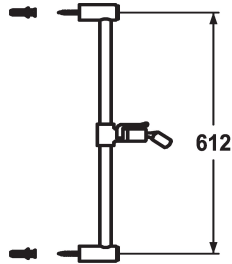

KWC FIT

Glissière de douche easy

Modell-Linie: SHOWERCULTURE | 26.000.506.000

Douches | Accessoires

KWC-No.

125263

chromeline, L 612

125264

chromeline, L 1100

Cote Longueur

L612

L1100

- * KWC Glissière de douche FIT easy
- * En métal
- * Support à rotule, réglage en hauteur blocable

- * Diamètre-tige 18 mm
- * La glissière de douche se raccourcit au besoin à la longueur voulue

Données techniques

Code couleur

chromeline

Type de robinet

IP22

Cote Longueur

L612-I

Cote Longueur