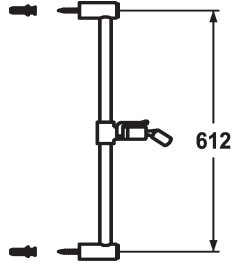

## KWC FIT

Asta di scorrimento per doccia easy

Modell-Linie: SHOWERCULTURE | 26.000.506.000

Rubinerie per doccia | Accessori per doccia

### KWC-No.

**125263**

chromeline, L 612

**125264**

chromeline, L 1100

### Dimensione lunghezza

L612

L1100

\* KWC Asta di scorrimento per doccia FIT easy

\* Di metallo

\* Snodo sferico supporto doccia, regolazione altezza arrestabile

\* Diametro tubo 18 mm

\* l'asta di scorrimento per doccia può essere accorciata alla lunghezza desiderata

### Dati tecnici

Codice colore

chromeline

Tipo di rubinetto

22

Dimensione lunghezza

L612-I

Dimensione lunghezza