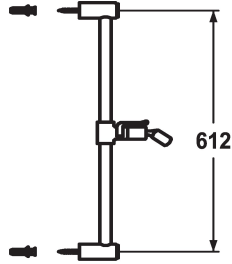

## KWC FIT Sliding wall bar easy

Modell-Linie: SHOWERCULTURE | 26.000.506.000  
Douches | Accessoires voor douches

### KWC-No.

**125263**  
chromeline, L 612

**125264**  
chromeline, L 1100

\* KWC Doucheglijstang FIT easy  
\* Van metaal  
\* Kogelgewricht douchehouder, vastzetbare hoogte-instelling

### Afmeting lengte

L612

L1100

\* Buisdiameter 18 mm  
\* Doucheglijstang kan zo nodig tot individuele lengte ingekort worden

### Technical Data

Kleurcode
Kraan type
Afmeting lengte
Afmeting lengte
Materiaal

chromeline
IP22
L612-I
L612
METALL