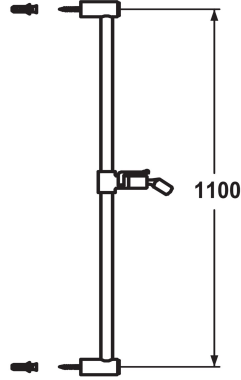

KWC FIT Sliding wall bar easy

Modell-Linie: **SHOWERCULTURE** | 26.000.507.000
Douches | Accessoires voor douches

KWC-No.

125263
chromeline, L 612

125264
chromeline, L 1100

* KWC Doucheglijstang FIT easy
* Van metaal
* Kogelgewricht douchehouder, vastzetbare hoogte-instelling

Afmeting lengte

L612

L1100

* Buisdiameter 18 mm
* Doucheglijstang kan zo nodig tot individuele lengte ingekort worden

Technical Data

Kleurcode
Kraan type
Afmeting lengte
Afmeting lengte
Materiaal

chromeline
IP22
L1100-I
L1100
METALL