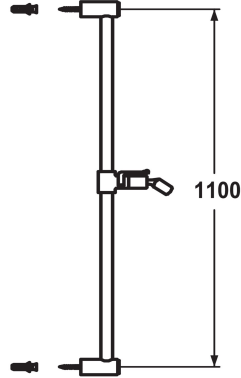

## KWC FIT Sliding wall bar easy

Modell-Linie: **SHOWERCULTURE | 26.000.507.000**

Armatura natryskowa | Wyposażenie dodatkowe do armatur natryskowych

### KWC-No.

**125263**  
chromeline, L 612

**125264**  
chromeline, L 1100

### Measure\_L

L612

L1100

- \* KWC Sliding wall bar FIT easy
- \* Made of metal
- \* Ball joint bracket, elevation adjustment lockable

- \* Tube diameter 18 mm
- \* The sliding wall bar can be shortened to any individual length as required

### Dane techniczne

ATT-KWC-FARBCODE

chromeline

Faucet\_typ

IP22

Measure\_L\_USA

L1100-I

Measure\_L