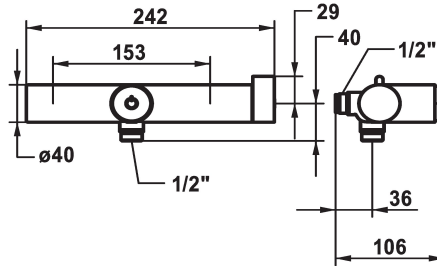

KWC SHOWERCULTURE Thermostat Mischer - Dusche

Modell-Linie: **SHOWERCULTURE | 26.009.200.000G**
Ventile | Thermostatisches Mischventile

KWC-Nr.

125265

chromeline, AD 153, ohne Wandanschlüsse, ohne Brause und Schlauch

- * Thermostatische Präzisions-Regelheit
- konstante Wassertemperatur (auch bei netzseitigen Druckschwankungen)
- hohe Reaktionsgeschwindigkeit
- * Separat bestellen:
- Wandanschlüsse 1/2" x 1/2", nicht absperrbar L40

Technische Daten

Brausenabgang: Auslaufmenge	13 l/min (3bar)
Anschluss	ohne Raccords
Brausegarnitur	3
Farbcode	chromeline
Installationsart	2
Armaturtyp	Flexible Anschlusschläuche1
Mass Höhe	40
Armaturengeräuschgruppe	yes
Energie Etikette	B
Anschluss Mass	153

Brausenabgang: Auslaufmenge	13 l/min (3bar)
Anschluss	ohne Raccords
Brausegarnitur	3
Farbcode	chromeline
Installationsart	2
Armaturtyp	Flexible Anschlusschläuche1
Mass Höhe	40
Armaturengeräuschgruppe	yes
Energie Etikette	B
Anschluss Mass	153