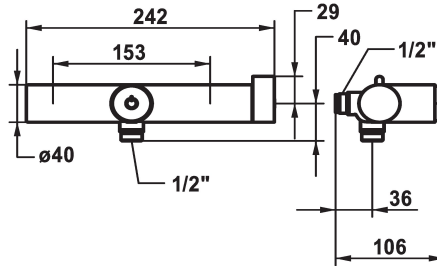

## KWC SHOWERCULTURE Thermostat Mischer - Dusche

Modell-Linie: **SHOWERCULTURE** | 26.009.200.000G  
Ventile | Thermostatisches Mischventile

### KWC-Nr.

**125265**

chromeline, AD 153, ohne Wandanschlüsse, ohne Brause und Schlauch

- \* Thermostat Mischer choice
- \* Ohne Mengenregulierung
- \* SkinProtect - Sicherheitsstopp gegen Verbrühen
- \* Aktivierung des Verbrauchers auf Knopfdruck "choice"
- \* Eigensicher gegen Rückfließen
- \* Einfach auf bestehende Anschlüsse montierbar

- \* Thermostatische Präzisions-Regelheit
- konstante Wassertemperatur (auch bei netzseitigen Druckschwankungen)
- hohe Reaktionsgeschwindigkeit
- \* Separat bestellen:
- Wandanschlüsse 1/2" x 1/2", nicht absperrbar L40

### Technische Daten

Brausenabgang: Auslaufmenge	13 l/min (3bar)
Anschluss	ohne Raccords
Brausegarnitur	3
Farbcode	chromeline
Installationsart	2
Armaturtyp	Flexible Anschlusschläuche1
Mass Höhe	40
Armaturengeräuschgruppe	yes
Energie Etikette	B
Anschluss Mass	153