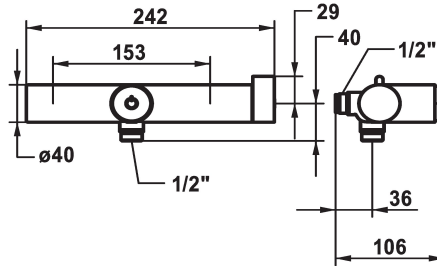

KWC SHOWERCULTURE Mitigeur thermostatique - Douche

Modell-Linie: **SHOWERCULTURE | 26.009.200.000G**
Vannes | Vannes mélangeuses thermostatiques

KWC-No.

125265

chromeline, AD 153, sans raccords, sans douchette et flexible

- * Unité de régulation thermostatique de précision
- température d'eau constante (aussi en cas de fluctuation de pression sur le réseau)
- haute vitesse de réaction
- * À commander séparément:
- Raccords avec pointeaux d'arrêt 1/2" x 1/2" L 40

Données techniques

Sortie de douchette: Débit	13 l/min (3bar)
Raccord	ohne_Raccords
garniture de douche	3
Code couleur	F000
Type d'installation	2
Type de robinet	04
Cote Hauteur	40
Groupe de bruit pour la robinetterie	yes
Label énergétique	B
Connection mesure	153
teamNumber	725551.502
sanitasTroeschNumber	6111 636.501