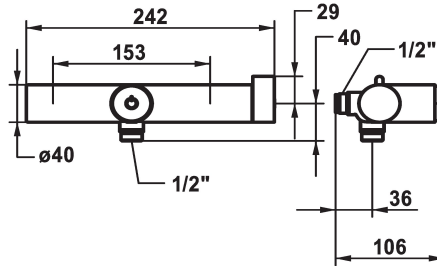

KWC SHOWERCULTURE Mitigeur thermostatique - Douche

Modell-Linie: **SHOWERCULTURE | 26.009.200.000G**
Vannes | Vannes mélangeuses thermostatiques

KWC-No.

125265

chromeline, AD 153, sans raccords, sans douchette et flexible

- * Unité de régulation thermostatique de précision
- température d'eau constante (aussi en cas de fluctuation de pression sur le réseau)
- haute vitesse de réaction
- * À commander séparément:
- Raccords avec pointeaux d'arrêt 1/2" x 1/2" L 40

Données techniques

Sortie de douchette: Débit

13 l/min (3bar)

Raccord

ohne_Raccords

garniture de douche

3

Code couleur