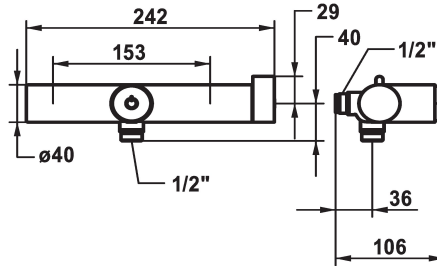

KWC SHOWERCULTURE Miscelatore termostatico - Doccia

Modell-Linie: **SHOWERCULTURE | 26.009.200.000G**
Valvole | Valvola termostatica del miscelatore

KWC-No.

125265

chromeline, AD 153, senza raccordi, senza doccia e flessibile

- * Unità di regolazione termostatica di precisione
- temperatura dell'acqua costante (anche in caso di oscillazioni di pressione nella rete)
- elevata velocità di reazione
- * Ordinare separatamente:
- Raccordi a parete 1/2" x 1/2", serrabili L 40

Dati tecnici

Uscita doccia: Portata

13 l/min (3bar)

Raccordo

ohne_Raccords

set doccia

3

Codice colore

F000

Tipo di installazione

2

Tipo di rubinetto

04

Dimensione altezza

40

Classe di rumorosità