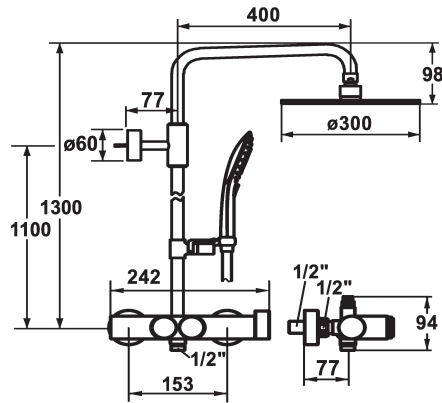

KWC SHOWERCULTURE Thermostat Mischer - Duschesystem

Modell-Linie: **SHOWERCULTURE** | 26.006.604.000
Duscharmaturen | Duschesysteme

KWC-Nr.

125272

chromeline, AD 153, A 400, mit Brause und Schlauch

- * Duschesystem choice
- * Ohne Mengenregulierung
- * Wasserführende Duschgleitstange bei Bedarf auf individuelle Länge kürzbar
- * Brausenarm schwenkbar, Kopfbrause mit Kugelgelenk
- * SkinProtect - Sicherheitsstopp gegen Verbrühen
- * Aktivierung des Verbrauchers auf Knopfdruck "choice"
- * KWC Kugelgelenk Brausenhalter, Höhenverstellung arretierbar
- * Rohrdurchmesser 20 mm
- * Eigensicher gegen Rückfließen
- * Einfach auf bestehende Anschlüsse montierbar
- * Thermostatische Präzisions-Regelheit
- konstante Wassertemperatur (auch bei netzseitigen

- Druckschwankungen)
- hohe Reaktionsgeschwindigkeit
- * Wandanschlüsse 1/2" x 1/2", absperrbar L 40
- * Lieferumfang:
- Thermostat Mischer inkl. Wandanschlüsse mit Abgang (oben) für wasserführende Duschgleitstange
- Handbrause KWC CHOICE-G 26.000.125.000
- Brausenschlauch 1600 mm, Kunststoff 26.001.003.000
- Kopfbrause KWC PIATTO -X R300 26.000.215.000
- Duschgleitstangen-Set 26.004.004.000
- Duschgleitstangen-Halter (oben), zum Verbinden von Gleitstange und Brausenarm

Technische Daten

Auslaufmenge	13 l/min (3 bar)
Brausenabgang: Auslaufmenge	13 l/min (3bar)
Brausegarnitur	yes
Farbcode	chromeline
Installationsart	Wandmontage
Armaturtyp	Flexible Anschlusschläuche1
Mass Höhe	1300
Armaturengeräuschgruppe	yes
Brausenabgang: Armaturengeräuschgruppe	yes
Ausladung A	A 400
Energie Etikette	B
Anschluss Mass	153

Auslaufmenge	13 l/min (3 bar)
Brausenabgang: Auslaufmenge	13 l/min (3bar)
Brausegarnitur	yes
Farbcode	chromeline
Installationsart	Wandmontage
Armaturtyp	Flexible Anschlusschläuche1
Mass Höhe	1300
Armaturengeräuschgruppe	yes
Brausenabgang: Armaturengeräuschgruppe	yes
Ausladung A	A 400
Energie Etikette	B
Anschluss Mass	153