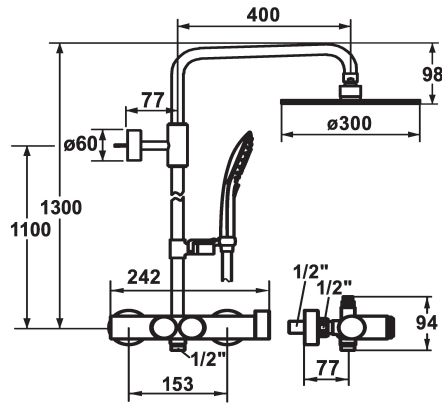

KWC SHOWERCULTURE Thermostat Mischer - Duschesystem

Modell-Linie: **SHOWERCULTURE** | 26.006.604.000
Duscharmaturen | Duschesysteme

KWC-Nr.

125272

chromeline, AD 153, A 400, mit Brause und Schlauch

- * Duschesystem choice
- * Ohne Mengenregulierung
- * Wasserführende Duschgleitstange bei Bedarf auf individuelle Länge kürzbar
- * Brausenarm schwenkbar, Kopfbrause mit Kugelgelenk
- * SkinProtect - Sicherheitsstopp gegen Verbrühen
- * Aktivierung des Verbrauchers auf Knopfdruck "choice"
- * KWC Kugelgelenk Brausenhalter, Höhenverstellung arretierbar
- * Rohrdurchmesser 20 mm
- * Eigensicher gegen Rückfließen
- * Einfach auf bestehende Anschlüsse montierbar
- * Thermostatische Präzisions-Regelheit
- konstante Wassertemperatur (auch bei netzseitigen

- Druckschwankungen)
- hohe Reaktionsgeschwindigkeit
- * Wandanschlüsse 1/2" x 1/2", absperrbar L 40
- * Lieferumfang:
- Thermostat Mischer inkl. Wandanschlüsse mit Abgang (oben) für wasserführende Duschgleitstange
- Handbrause KWC CHOICE-G 26.000.125.000
- Brausenschlauch 1600 mm, Kunststoff 26.001.003.000
- Kopfbrause KWC PIATTO -X R300 26.000.215.000
- Duschgleitstangen-Set 26.004.004.000
- Duschgleitstangen-Halter (oben), zum Verbinden von Gleitstange und Brausenarm

Technische Daten

Auslaufmenge	13 l/min (3 bar)
Brausenabgang: Auslaufmenge	13 l/min (3bar)
Brausegarnitur	yes
Farbcode	chromeline
Installationsart	Wandmontage
Armaturtyp	Flexible Anschlusschläuche1
Mass Höhe	1300
Armaturengeräuschgruppe	yes
Brausenabgang: Armaturengeräuschgruppe	yes
Ausladung A	A 400
Energie Etikette	B
Anschluss Mass	153
teamNumber	725552.502