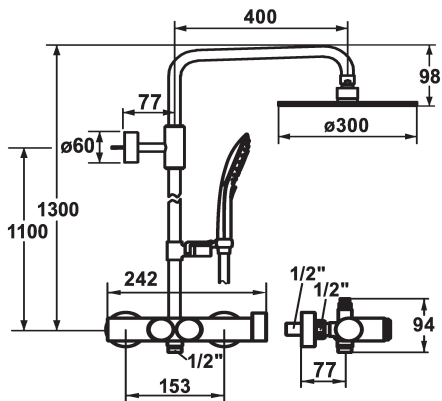

KWC SHOWERCULTURE Thermostat Mischer - Duschesystem

Modell-Linie: **SHOWERCULTURE** | 26.006.604.000
Duscharmaturen | Duschesysteme

KWC-Nr.

125272

chromeline, AD 153, A 400, mit Brause und Schlauch

- * Duschesystem choice
- * Ohne Mengenregulierung
- * Wasserführende Duschgleitstange bei Bedarf auf individuelle Länge kürzbar
- * Brausenarm schwenkbar, Kopfbrause mit Kugelgelenk
- * SkinProtect - Sicherheitsstopp gegen Verbrühen
- * Aktivierung des Verbrauchers auf Knopfdruck "choice"
- * KWC Kugelgelenk Brausenhalter, Höhenverstellung arretierbar
- * Rohrdurchmesser 20 mm
- * Eigensicher gegen Rückfließen
- * Einfach auf bestehende Anschlüsse montierbar
- * Thermostatische Präzisions-Regelheit
- konstante Wassertemperatur (auch bei netzseitigen

- Druckschwankungen)
- hohe Reaktionsgeschwindigkeit
- * Wandanschlüsse 1/2" x 1/2", absperrbar L 40
- * Lieferumfang:
- Thermostat Mischer inkl. Wandanschlüsse mit Abgang (oben) für wasserführende Duschgleitstange
- Handbrause KWC CHOICE-G 26.000.125.000
- Brausenschlauch 1600 mm, Kunststoff 26.001.003.000
- Kopfbrause KWC PIATTO -X R300 26.000.215.000
- Duschgleitstangen-Set 26.004.004.000
- Duschgleitstangen-Halter (oben), zum Verbinden von Gleitstange und Brausenarm

Technische Daten

Auslaufmenge	13 l/min (3 bar)
Brausenabgang: Auslaufmenge	13 l/min (3bar)
Brausegarnitur	yes
Farbcode	chromeline
Installationsart	Wandmontage
Armatortyp	Flexible Anschlusschläuche1
Mass Höhe	1300
Armaturengeräuschgruppe	yes
Brausenabgang: Armaturengeräuschgruppe	yes
Ausladung A	A 400
Energie Etikette	B
Anschluss Mass	153

Auslaufmenge	13 l/min (3 bar)
Brausenabgang: Auslaufmenge	13 l/min (3bar)
Brausegarnitur	yes
Farbcode	chromeline
Installationsart	Wandmontage
Armatortyp	Flexible Anschlusschläuche1
Mass Höhe	1300
Armaturengeräuschgruppe	yes
Brausenabgang: Armaturengeräuschgruppe	yes
Ausladung A	A 400
Energie Etikette	B
Anschluss Mass	153