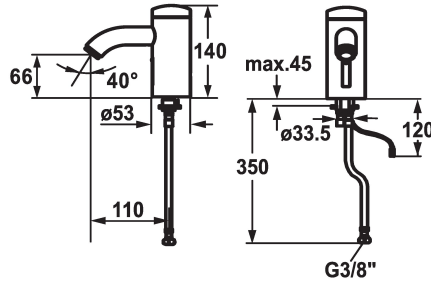

KWC IQUA

Automatic, non-contact - Basin

Modell-Linie: IQUA | 12.696.171.000

Kranen | Zelfsluitende kranen

KWC-No.

125277

chromeline, A 115, flexible connection hose, without pop-up valve, battery, Basic, without mixing

125278

chromeline, A 115, flexible connection hose, without pop-up valve, mains receiver, Basic, without mixing

* Automatische besturing style

- Infraroodsensorsysteem L20

* Zonder menging

- voor koud water of voorgemengd water

chromeline

Type installatie

staande montage

Kraan type

06

Hoogteafmeting

140

geluidsklasse