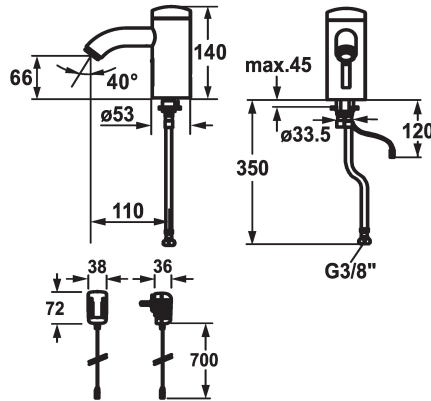

KWC IQUA

Automatik Armatur, berührungslos - Waschtisch

Modell-Linie: IQUA | 12.696.181.000

Armaturen | Selbstschluss-Armaturen

KWC-Nr.

125277

chromeline, A 115, flexibler Anschlussschlauch, ohne Ablaufgarnitur, Batterie, Basic, ohne Mischung

125278

chromeline, A 115, flexibler Anschlussschlauch, ohne Ablaufgarnitur, Netz AP, Basic, ohne Mischung

* Automatik gesteuert
style

- Infrarotsensorik L20

* Ohne Mischung

- für Kaltwasser oder vorgemischtes Wasser

* Flexibler Anschlussschlauch 3/8"

* Befestigung mit Stehbolzen M8 x 1

Tischbohrung ø35 mm

* Lieferumfang:

- Steckernetzteil 100-240 V / Betriebsspannung 6 V

* Stark reflektierende Oberflächen (z.B. Spiegel, polierte Edelstahl-Becken) im näheren Umfeld einer IR-Steuerung sollten vermieden werden. Dies könnte zu Fehlauslösungen und Funktionsstörungen führen.

chromeline

Installationsart

Standmontage

Armaturtyp

Waschbecken

Mass Höhe

140

Armaturengeräuschgruppe