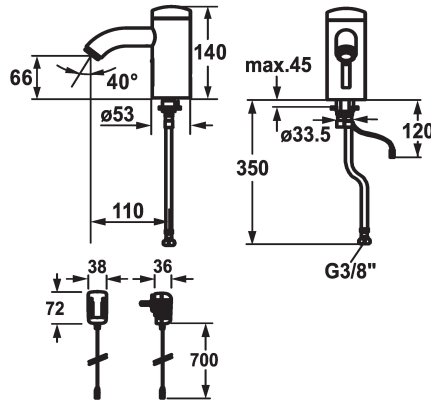

KWC IQUA

Automatic, non-contact - Basin

Modell-Linie: IQUA | 12.696.181.000

Kranen | Zelfsluitende kranen

KWC-No.

125277

chromeline, A 115, flexible connection hose, without pop-up valve, battery, Basic, without mixing

125278

chromeline, A 115, flexible connection hose, without pop-up valve, mains receiver, Basic, without mixing

* Automatische besturing style

- Infraroodsensorsysteem L20

* Zonder menging

- voor koud water of voorgemengd water

chromeline

Type installatie

staande montage

Kraan type

06

Hoogteafmeting

140

geluidsklasse

yes

Projectie A

A110

Energielabel

A

Afmetingen wateruitlaat

66

Materiaal