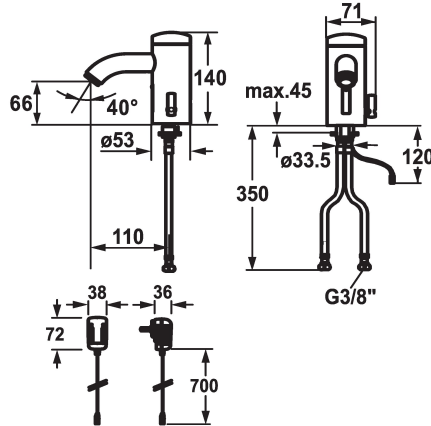

KWC IQUA

Automatic, non-contact - Basin

Modell-Linie: IQUA | 12.696.091.000

Kranen | Zelfsluitende kranen

KWC-No.

125279

chromeline, A 115, flexible connection hose, without pop-up valve, battery, Basic, with mixing

125280

chromeline, A 115, flexible connection hose, without pop-up valve, mains receiver, Basic, with mixing

* Automatische besturing style

- Infraroodsensorsysteem L10

- Met menging

NONE

* EcoProtect - waterbesparende inrichting

- 12- of 24-uurs hygiënespoeling activeerbaar

* Vaste uitloop

- Neoperl® Cascade®

*Magneetventiel

* Flexibele aansluitslangen 3/8"

* Bevestiging met tapeind M8 x 1

* Tafelboring ø35 mm

* Levering:

chromeline

Type installatie

staande montage

Kraan type

06

Hoogteafmeting

140

geluidsklasse