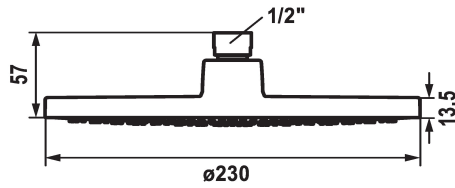

## KWC FIT Shower head

Modell-Linie: **SHOWERCULTURE** | 26.000.222.000  
Douches | Douchekoppen

### KWC-No.

**125283**  
chromeline, D 230

- \* Hoofddouche KWC FIT
- \* Van kunststof
- \* Met kogelgewricht
- \* Reinigingsvriendelijke douchezeef

- \* Aansluitschroefdraad 1/2"
- \* Apart bestellen:  
- Douchearm

### Technical Data

Doorstroomhoeveelheid	10 l/min (3 bar)
Diameter	D230
Kleurcode	chromeline
Kraan type	17
geluidsklasse	yes
Energielabel	C
Materiaal	KUNSTSTOFF