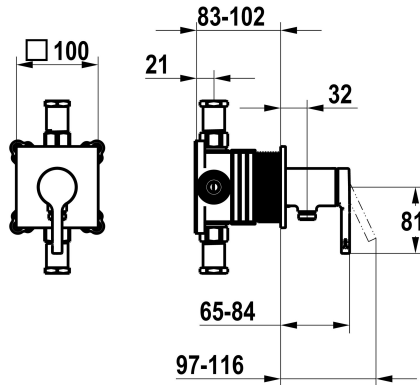

KWC AVA 2.0

Fertigmontageset, mit Sicherungseinrichtung DIN EN 1717 - Hebelmischer - Dusche

Modell-Linie: AVA 2.0 | 21.464.550.000
Duscharmaturen | Konventionelle Dusche

KWC-Nr.

125289

chromeline, Fertigmontageset, mit Sicherungseinrichtung DIN EN 1717

NEW

- * Fertigmontageset mit Funktionseinheit KWC HOMEBOX
- * Abgang bei integriertem Schlauchanschluss
- * KWC Steuerpatrone M 35-S HF
- mit Keramikscheibentechnik
- Auslaufmenge und Temperatur stufenlos einstellbar

- * Lieferumfang:
- Hebelmischer-Einheit mit integriertem Schlauchanschluss
- Schraubenlose Befestigung der Abdeckplatte
- * Separat bestellen:
- Unterputz-Einheit KWC HOMEBOX Hebelmischer 1 Verbraucher 39.006.251.931

Technische Daten

Durchflussmenge	12 l/min (3bar)
Bedienung	3
Farbcode	chromeline
Installationsart	2
Armaturtyp	Hebelmischer
Armaturengeräuschgruppe	yes
Unterputz	4-Large equipment

Ersatzteile

Steuerpatrone M 35-S HF