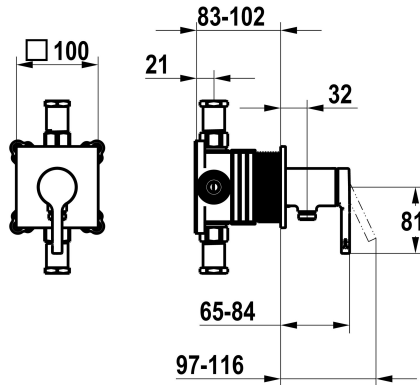

KWC AVA 2.0

Fertigmontageset, mit Sicherungseinrichtung DIN EN 1717 - Hebelmischer - Dusche

Modell-Linie: AVA 2.0 | 21.464.550.000
Duscharmaturen | Konventionelle Dusche

KWC-Nr.

125289

chromeline, Fertigmontageset, mit Sicherungseinrichtung DIN EN 1717

NEW

- * Fertigmontageset mit Funktionseinheit KWC HOMEBOX
- * Abgang bei integriertem Schlauchanschluss
- * KWC Steuerpatrone M 35-S HF
- mit Keramikscheibentechnik
- Auslaufmenge und Temperatur stufenlos einstellbar

- * Lieferumfang:
 - Hebelmischer-Einheit mit integriertem Schlauchanschluss
 - Schraubenlose Befestigung der Abdeckplatte
- * Separat bestellen:
 - Unterputz-Einheit KWC HOMEBOX Hebelmischer 1 Verbraucher 39.006.251.931

Technische Daten

Durchflussmenge	12 l/min (3bar)
Bedienung	3
Farbcode	chromeline
Installationsart	2
Armaturtyp	Hebelmischer
Armaturengeräuschgruppe	yes
Unterputz	4-Large equipment
teamNumber	725707.502
sanitasTroeschNumber	6111 363.501