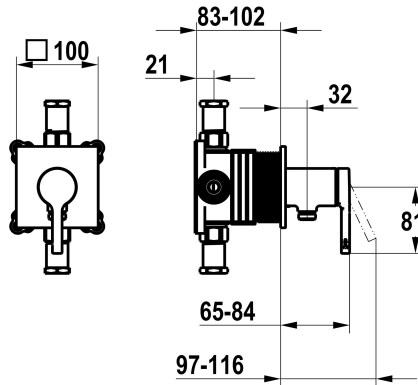

KWC AVA 2.0

Fertigmontageset, mit Sicherungseinrichtung DIN EN 1717 - Hebelmischer - Dusche

Modell-Linie: AVA 2.0 | 21.464.550.000
Duscharmaturen | Konventionelle Dusche

KWC-Nr.

125289

chromeline, Fertigmontageset, mit Sicherungseinrichtung DIN EN 1717

NEW

- * Fertigmontageset mit Funktionseinheit KWC HOMEBOX
- * Abgang bei integriertem Schlauchanschluss
- * KWC Steuerpatrone M 35-S HF
- mit Keramikscheibentechnik
- Auslaufmenge und Temperatur stufenlos einstellbar

- * Lieferumfang:
- Hebelmischer-Einheit mit integriertem Schlauchanschluss
- Schraubenlose Befestigung der Abdeckplatte
- * Separat bestellen:
- Unterputz-Einheit KWC HOMEBOX Hebelmischer 1 Verbraucher 39.006.251.931

Technische Daten

Durchflussmenge	12 l/min (3bar)
Bedienung	3
Farbcode	chromeline
Installationsart	2
Armaturtyp	Hebelmischer
Armaturengeräuschgruppe	yes
Unterputz	4-Large equipment

Ersatzteile

Steuerpatrone M 35-S HF