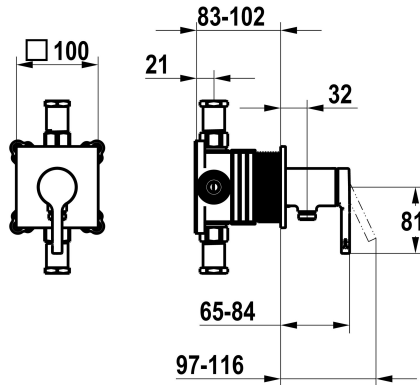

KWC AVA 2.0

Set de montage complet, avec dispositif de sécurité DIN EN 1717 - mitigeur à levier - douche

Modell-Linie: AVA 2.0 | 21.464.550.000
Douches | Douches manuelles

KWC-No.

125289

chromeline, set de montage complet, avec dispositif de sécurité DIN EN 1717

NEW

* Kit de finition avec unité fonctionnelle KWC HOMEBOX

* Sortie

avec raccord de tuyau intégré

* KWC cartouche M 35-S HF

- avec technique à disques céramique

- réglage de débit et de température continu

* Livraison:

- Unité de mélange à levier avec raccord de tuyau intégré

- Set de fixation du cache sans vis

* À commander séparément:

- Unité de base KWC HOMEBOX Mélangeur à levier 1

consommateur 39.006.251.931

Données techniques

Pièces de rechange

Cartouche M 35-S HF

537602

KWC AVA 2.0

Set de montage complet, avec dispositif de sécurité DIN EN 1717 - mitigeur à levier - douche

Modell-Linie: AVA 2.0 | 21.464.550.000

Douches | Douches manuelles