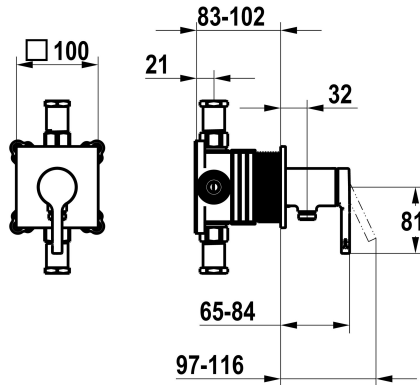

KWC AVA 2.0

Set de montage complet, avec dispositif de sécurité DIN EN 1717 - mitigeur à levier - douche

Modell-Linie: AVA 2.0 | 21.464.550.000
Douches | Douches manuelles

KWC-No.

125289

chromeline, set de montage complet, avec dispositif de sécurité DIN EN 1717

NEW

* Kit de finition avec unité fonctionnelle KWC HOMEBOX

* Sortie avec raccord de tuyau intégré

* KWC cartouche M 35-S HF
- avec technique à disques céramique
- réglage de débit et de température continu

* Livraison:

- Unité de mélange à levier avec raccord de tuyau intégré
- Set de fixation du cache sans vis

* À commander séparément:
- Unité de base KWC HOMEBOX Mélangeur à levier 1 consommateur 39.006.251.931

Données techniques

Débit	12 l/min (3bar)
Commande	3
Code couleur	F000
Type d'installation	2
Type de robinet	01
Groupe de bruit pour la robinetterie	yes
Unité de base	4

Pièces de rechange

Cartouche M 35-S HF