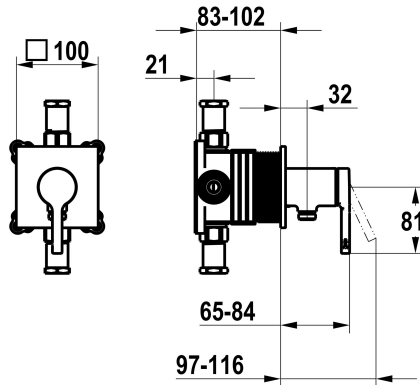

KWC AVA 2.0

Set pronto da installare, con dispositivo di sicurezza DIN EN 1717 – miscelatore a leva – doccia

Modell-Linie: AVA 2.0 | 21.464.550.000

Rubinerterie per doccia | Rubinerterie monocomando per doccia

KWC-No.

125289

chromeline, set pronto da installare, con dispositivo di sicurezza DIN EN 1717

NEW

* Set di montaggio con unità funzionale KWC HOMEBOX

* Scarico

con attacco per tubo flessibile integrato

* KWC cartuccia M 35-S HF

* Ordinare separatamente:

- Unità sottomuro KWC HOMEBOX Miscelatore a leva 1 Utenza 39.006.251.931

Dati tecnici

Portata	12 l/min (3bar)
Operazione	3
Codice colore	F000
Tipo di installazione	2
Tipo di rubinetto	01
Classe di rumorosità	yes
Unità per incasso	4
teamNumber	725707.502
sanitasTroeschNumber	6111 363.501

Pezzi di ricambio

Cartuccia M 35-S HF

537602

KWC AVA 2.0

Set pronto da installare, con dispositivo di sicurezza DIN EN 1717 – miscelatore a leva – doccia

Modell-Linie: AVA 2.0 | 21.464.550.000

Rubinerie per doccia | Rubinerie monocomando per doccia