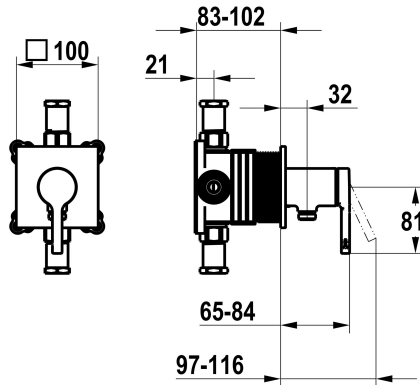

KWC AVA 2.0

Set pronto da installare, con dispositivo di sicurezza DIN EN 1717 – miscelatore a leva – doccia

Modell-Linie: AVA 2.0 | 21.464.550.000

Rubinerterie per doccia | Rubinerterie monocomando per doccia

KWC-No.

125289

chromeline, set pronto da installare, con dispositivo di sicurezza DIN EN 1717

NEW

* Set di montaggio con unità funzionale KWC HOMEBOX

* Scarico

con attacco per tubo flessibile integrato

* KWC cartuccia M 35-S HF

* Ordinare separatamente:

- Unità sottomuro KWC HOMEBOX Miscelatore a leva 1 Utenza
39.006.251.931

Dati tecnici

Portata

12 l/min (3bar)

Operazione

3

Codice colore