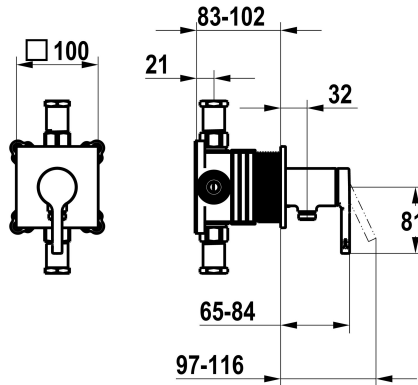

KWC AVA 2.0

Afmontageset, met bescherming DIN EN 1717 - Eengreepsmengkraan - Douche

Modell-Linie: AVA 2.0 | 21.464.550.000
Douches | Handdouches

KWC-No.

125289

chromeline, afmontageset, met bescherming DIN EN 1717

NEW

* Afbouwdeel met decorset met functie-eenheid KWC HOMEBOX

* Uitloop

met geïntegreerde slangaansluiting

* KWC patroon M 35-S HF

- met keramische-schijventechniek

- debiet en temperatuur traploos instelbaar

* Levering:

- Eengreepsmengkraan met geïntegreerde slangaansluiting

- Schroefloze bevestiging van de afdekplaat

* Apart bestellen:

- Inbouweenheid KWC HOMEBOX Hefboommixer 1 Consumenten

39.006.251.931

Technical Data