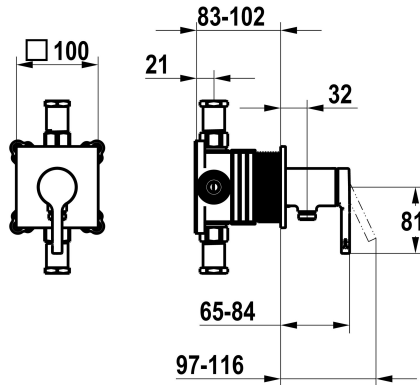

KWC AVA 2.0

Afmontageset, met bescherming DIN EN 1717 - Eengreepsmengkraan - Douche

Modell-Linie: AVA 2.0 | 21.464.550.000
Douches | Handdouches

KWC-No.

125289

chromeline, afmontageset, met bescherming DIN EN 1717

NEW

* Afbouwdeel met decorset met functie-eenheid KWC HOMEBOX

* Uitloop

met geïntegreerde slangaansluiting

* KWC patroon M 35-S HF

- met keramische-schijventechniek

- debiet en temperatuur traploos instelbaar

* Levering:

- Eengreepsmengkraan met geïntegreerde slangaansluiting

- Schroefloze bevestiging van de afdekplaat

* Apart bestellen:

- Inbouweenheid KWC HOMEBOX Hefboommixer 1 Consumenten

39.006.251.931

Technical Data