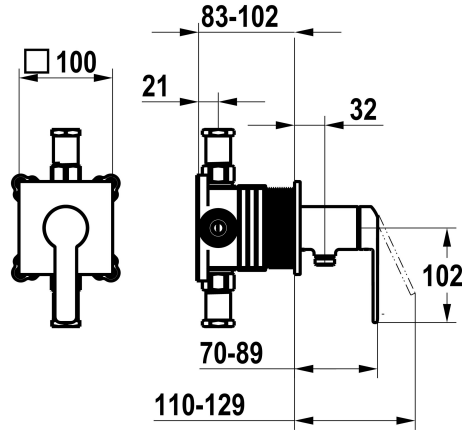

KWC DOMO 6.0

Fertigmontageset, mit Sicherungseinrichtung DIN EN 1717 - Hebelmischer - Dusche

Modell-Linie: DOMO 6.0 | 21.664.550.000
Duscharmaturen | Konventionelle Dusche

KWC-Nr.

125290

chromeline, Fertigmontageset, mit Sicherungseinrichtung DIN EN 1717

NEW

- * Fertigmontageset mit Funktionseinheit KWC HOMEBOX
- * Abgang bei integriertem Schlauchanschluss
- * KWC Steuerpatrone M 35-S HF
 - mit Keramikscheibentechnik
 - Auslaufmenge und Temperatur stufenlos einstellbar

- * Lieferumfang:
 - Hebelmischer-Einheit mit integriertem Schlauchanschluss
 - Schraubenlose Befestigung der Abdeckplatte
- * Separat bestellen:
 - Unterputz-Einheit KWC HOMEBOX Hebelmischer 1 Verbraucher 39.006.251.931

Technische Daten

Durchflussmenge
Durchmesser
Bedienung
Farbcode
Installationsart
Armaturtyp
Armaturengeräuschgruppe
Unterputz
Energie Etikette
Material

16 l/min (3bar)
100 x 100
frontbedient
chromeline
Wandmontage
Armatur
yes
FM-Set, mit SI DIN EN 1717
C
Messing