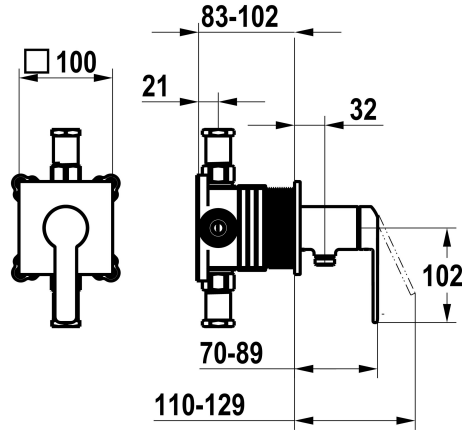

KWC DOMO 6.0

Fertigmontageset, mit Sicherungseinrichtung DIN EN 1717 - Hebelmischer - Dusche

Modell-Linie: **DOMO 6.0** | 21.664.550.000
Duscharmaturen | Konventionelle Dusche

KWC-Nr.

125290

chromeline, Fertigmontageset, mit Sicherungseinrichtung DIN EN 1717

NEW

- * Fertigmontageset mit Funktionseinheit KWC HOMEBOX
- * Abgang bei integriertem Schlauchanschluss
- * KWC Steuerpatrone M 35-S HF
- mit Keramikscheibentechnik
- Auslaufmenge und Temperatur stufenlos einstellbar

- * Lieferumfang:
 - Hebelmischer-Einheit mit integriertem Schlauchanschluss
 - Schraubenlose Befestigung der Abdeckplatte
- * Separat bestellen:
 - Unterputz-Einheit KWC HOMEBOX Hebelmischer 1 Verbraucher 39.006.251.931

Technische Daten

Durchflussmenge	12 l/min (3bar)
Bedienung	3
Farbcode	chromeline
Installationsart	2
Armaturtyp	Hebelmischer
Armaturengeräuschgruppe	yes
Unterputz	4-Large equipment

Ersatzteile

Steuerpatrone M 35-S HF