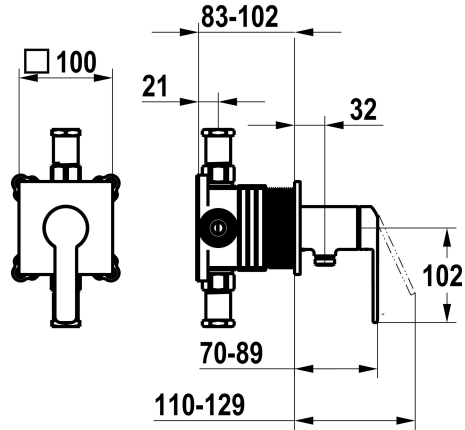

## KWC DOMO 6.0

Fertigmontageset, mit Sicherungseinrichtung DIN EN 1717 - Hebelmischer - Dusche

Modell-Linie: **DOMO 6.0** | 21.664.550.000  
Duscharmaturen | Konventionelle Dusche

### KWC-Nr.

**125290**

chromeline, Fertigmontageset, mit Sicherungseinrichtung DIN EN 1717

NEW

\* Fertigmontageset mit Funktionseinheit KWC HOMEBOX  
\* Abgang bei integriertem Schlauchanschluss  
\* KWC Steuerpatrone M 35-S HF  
- mit Keramikscheibentechnik  
- Auslaufmenge und Temperatur stufenlos einstellbar

\* Lieferumfang:  
- Hebelmischer-Einheit mit integriertem Schlauchanschluss  
- Schraubenlose Befestigung der Abdeckplatte  
\* Separat bestellen:  
- Unterputz-Einheit KWC HOMEBOX Hebelmischer 1 Verbraucher 39.006.251.931

### Technische Daten

Durchflussmenge	12 l/min (3bar)
Bedienung	3
Farbcode	chromeline
Installationsart	2
Armaturtyp	Hebelmischer
Armaturengeräuschgruppe	yes
Unterputz	4-Large equipment
teamNumber	725711.502
sanitasTroeschNumber	6111 367.501