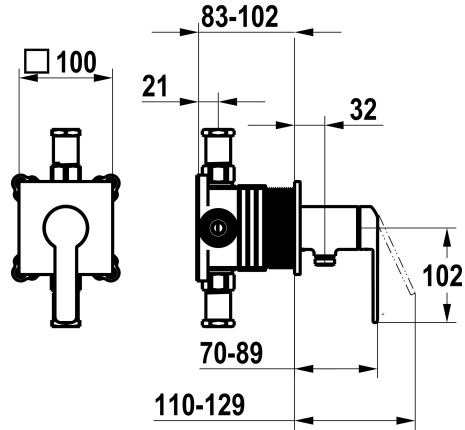

KWC DOMO 6.0

Fertigmontageset, mit Sicherungseinrichtung DIN EN 1717 - Hebelmischer - Dusche

Modell-Linie: **DOMO 6.0** | 21.664.550.000
Duscharmaturen | Konventionelle Dusche

KWC-Nr.

125290

chromeline, Fertigmontageset, mit Sicherungseinrichtung DIN EN 1717

NEW

- * Fertigmontageset mit Funktionseinheit KWC HOMEBOX
- * Abgang bei integriertem Schlauchanschluss
- * KWC Steuerpatrone M 35-S HF
- mit Keramikscheibentechnik
- Auslaufmenge und Temperatur stufenlos einstellbar

- * Lieferumfang:
- Hebelmischer-Einheit mit integriertem Schlauchanschluss
- Schraubenlose Befestigung der Abdeckplatte
- * Separat bestellen:
- Unterputz-Einheit KWC HOMEBOX Hebelmischer 1 Verbraucher 39.006.251.931

Technische Daten

| | |
|-------------------------|-------------------|
| Durchflussmenge | 12 l/min (3bar) |
| Bedienung | 3 |
| Farbcode | chromeline |
| Installationsart | 2 |
| Armaturtyp | Hebelmischer |
| Armaturengeräuschgruppe | yes |
| Unterputz | 4-Large equipment |