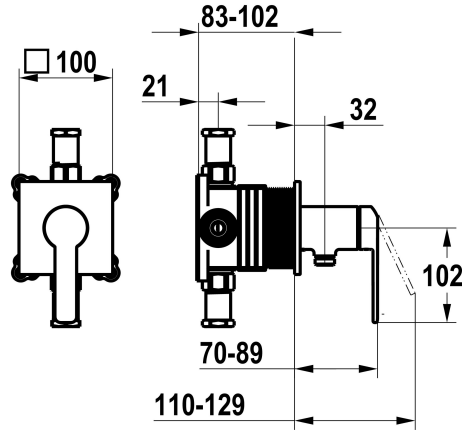

KWC DOMO 6.0

Set de montage complet, avec dispositif de sécurité DIN EN 1717 - mitigeur à levier - douche

Modell-Linie: DOMO 6.0 | 21.664.550.000
Douches | Douches manuelles

KWC-No.

125290

chromeline, set de montage complet, avec dispositif de sécurité DIN EN 1717

NEW

- * Kit de finition avec unité fonctionnelle KWC HOMEBOX
- * Sortie avec raccord de tuyau intégré
- * KWC cartouche M 35-S HF - avec technique à disques céramique - réglage de débit et de température continu

- * Livraison:
 - Unité de mélange à levier avec raccord de tuyau intégré
 - Set de fixation du cache sans vis
- * À commander séparément:
 - Unité de base KWC HOMEBOX Mélangeur à levier 1 consommateur 39.006.251.931

Données techniques

Débit	12 l/min (3bar)
Commande	3
Code couleur	F000
Type d'installation	2
Type de robinet	01
Groupe de bruit pour la robinetterie	yes
Unité de base	4

Pièces de rechange

Cartouche M 35-S HF