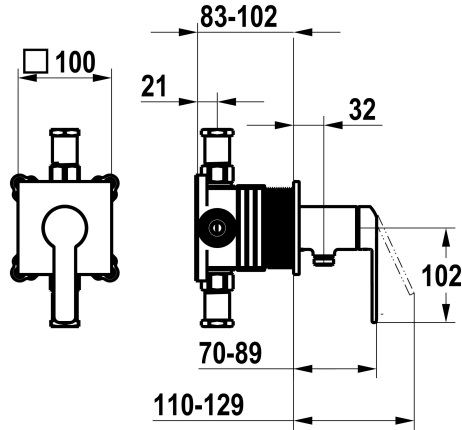

KWC DOMO 6.0

Set de montage complet, avec dispositif de sécurité DIN EN 1717 - mitigeur à levier - douche

Modell-Linie: DOMO 6.0 | 21.664.550.000

Douches | Douches manuelles

KWC-No.

125290

chromeline, set de montage complet, avec dispositif de sécurité DIN EN 1717

NEW

* Kit de finition avec unité fonctionnelle KWC HOMEBOX

* Sortie

avec raccord de tuyau intégré

* KWC cartouche M 35-S HF

- avec technique à disques céramique

- réglage de débit et de température continu

* Livraison:

- Unité de mélange à levier avec raccord de tuyau intégré

- Set de fixation du cache sans vis

* À commander séparément:

- Unité de base KWC HOMEBOX Mélangeur à levier 1

consommateur 39.006.251.931

Données techniques

Pièces de rechange

Cartouche M 35-S HF

537602

KWC DOMO 6.0

Set de montage complet, avec dispositif de sécurité DIN EN 1717 - mitigeur à levier - douche

Modell-Linie: DOMO 6.0 | 21.664.550.000
Douches | Douches manuelles